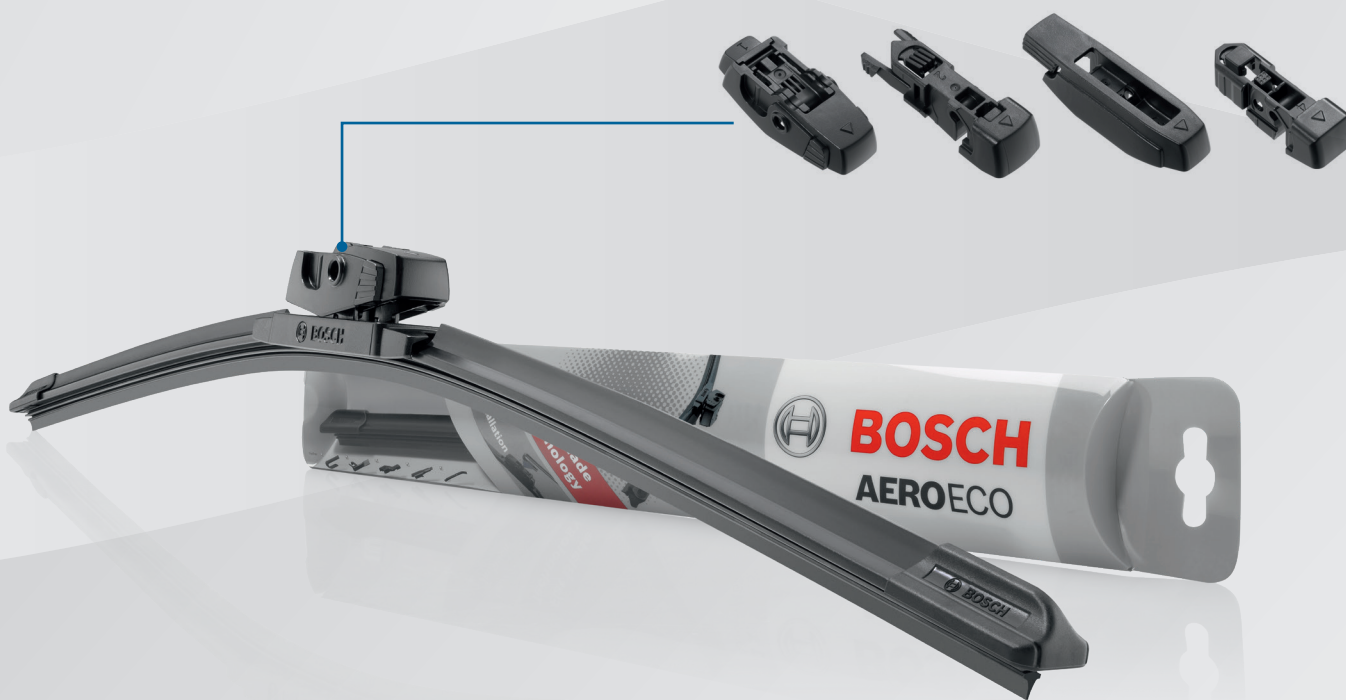

**BOSCH**

Tehnică pentru o viață

Bosch AeroEco

Montare ușoară, instalare ușoară

Caracteristici și beneficii

- ▶ AeroEco se potrivește perfect cu toate tipurile de brațe pentru ștergătoare comune și cu prindere tip cârlig de la producători de echipamente originale
- ▶ Complexitate redusă a gamei datorită reducerii numărului de coduri de produs
- ▶ Respectă standardele de calitate și siguranță Bosch
- ▶ Ambalaj tip pernă, orientat către client, stabil, dintr-o singură bucată, fără suport separat din carton

Bosch AeroEco

Detalii produs

Instalare simplă datorită unui sistem cu adaptor modular, precum și instrucțiunilor și videoclipurilor de instalare clare.

Blocare dublă

Cel mai important adaptor este montat în prealabil

Performanțe de ștergere îmbunătățite și mai puțin zgomot provocat de vânt

Datorită unei tehnologii cu două toarte și design atractiv al spoilerului – conform standardelor de calitate Bosch

Adaptor cu blocare dublă

Combină adaptorul pentru prindere cu cârlig și cu blocare laterală

Curățare eficientă

Datorită cauciucului natural acoperit cu grafit

Mai ecologic – datorită numărului redus de adaptoare și cantității reduse de ambalaje reciclabile